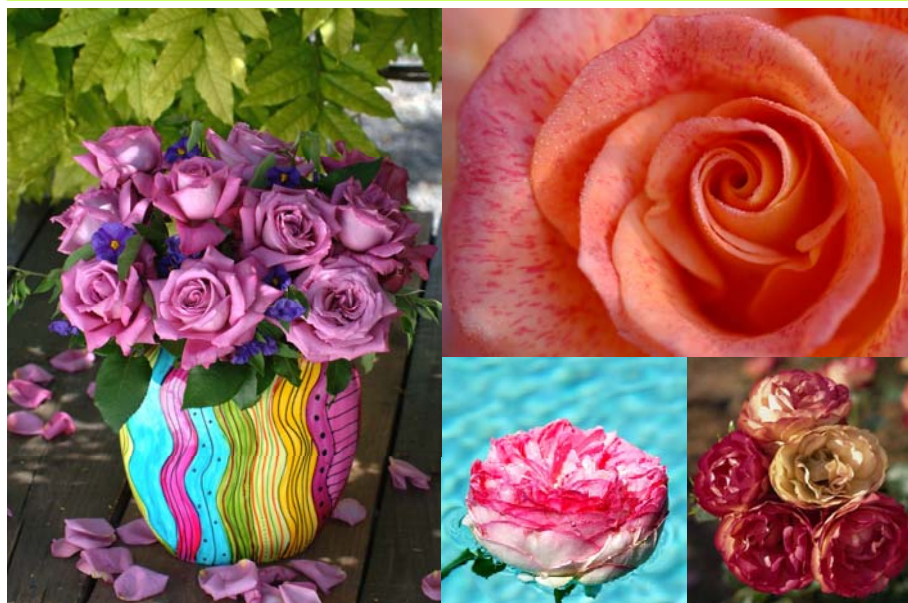

Aiuole - Bordure - Siepi

Quanto alte? Di che colore? Profumate?

Ecco il “prontuario” di BMR Rose Meilland

profumo	+	Lieve o inesistente
profumo	++	Gradevole e/o fruttato - speziato
profumo	+++	Forte e/o intenso - persistente
fioritura	+	normale
fioritura	++	Buona e/o prolungata
fioritura	+++	Abbondante e/o ininterrotta
altezza	+	Es: 60+ significa 60/70 cm. circa
petali	+	Es. 15+ significa 15/20 petali circa

L
e
g
e
n
d
a

Ibridi di tea HT	Rosai cespuglio a grandi fiori
Fiori raggruppati	Rosai cespuglio Floribunda e/o Polyanta
Romantica ®	Fiori dalla forma antica, rosaio con caratteristiche moderne
Farniente ®	Linea di rosai a bassa manutenzione, ottima resistenza alle malattie, potatura annuale minima o non necessaria
Paesaggistici	Linea di rosai adatti a siepi (e verde pubblico), particolarmente resistenti alle malattie, a bassa manutenzione e potatura annuale minima o non necessaria. Possono essere a portamento eretto, ricadente, coprisuolo o cespuglioso.